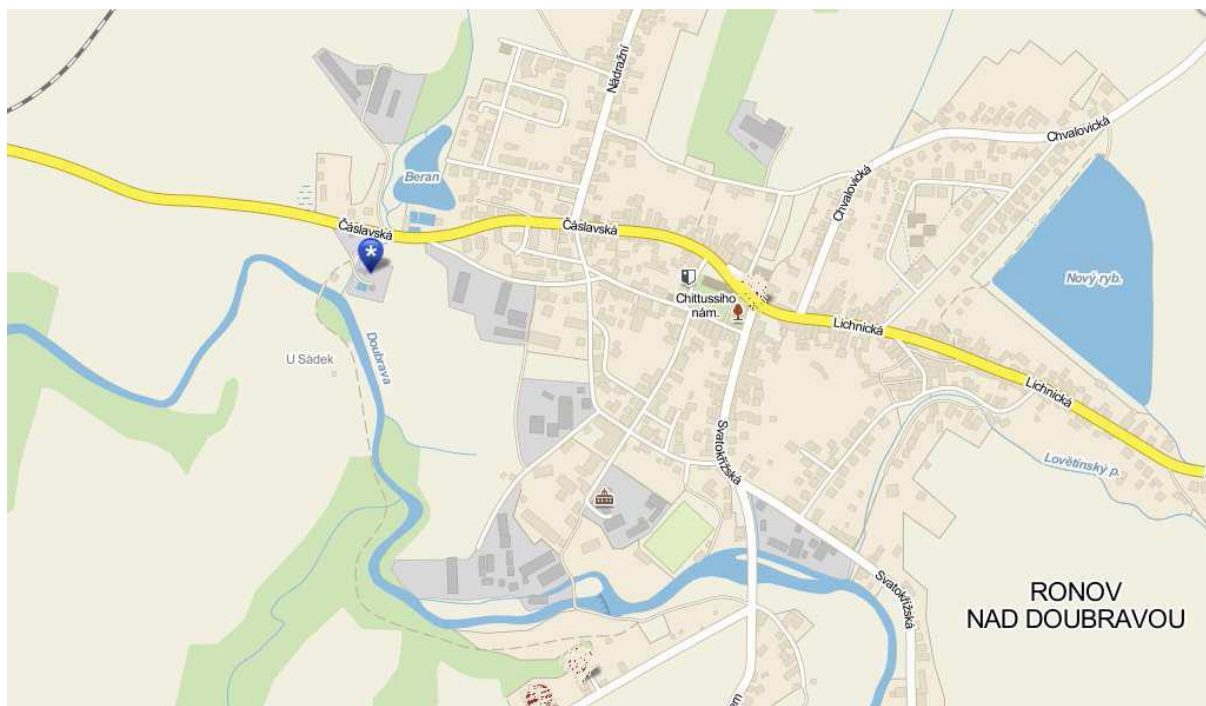

Najdete nás v Pařížově na louce ca 200 m od řeky – za mostem do kopce, na pravém břehu řeky (při pohledu po proudu). Na stejném místě bude značeno centrální parkoviště.

Pokud byste nás nemohli najít, volejte **603 329 879**.

Stejně tak, pokud byste měli během plavby nějaký problém, volejte toto číslo.

SBĚR LODÍ: Ronov nad Doubravou

VRÁCENÍ LODÍ do 16:00.

Lodě budeme sbírat na louce na pravém břehu, ke které dorazíte poté, až proplujete kolem celého Ronova. Vystoupíte kousek před mostem.

GPS: 49.8890150N, 15.5219436E

Těšíme se na Vás!