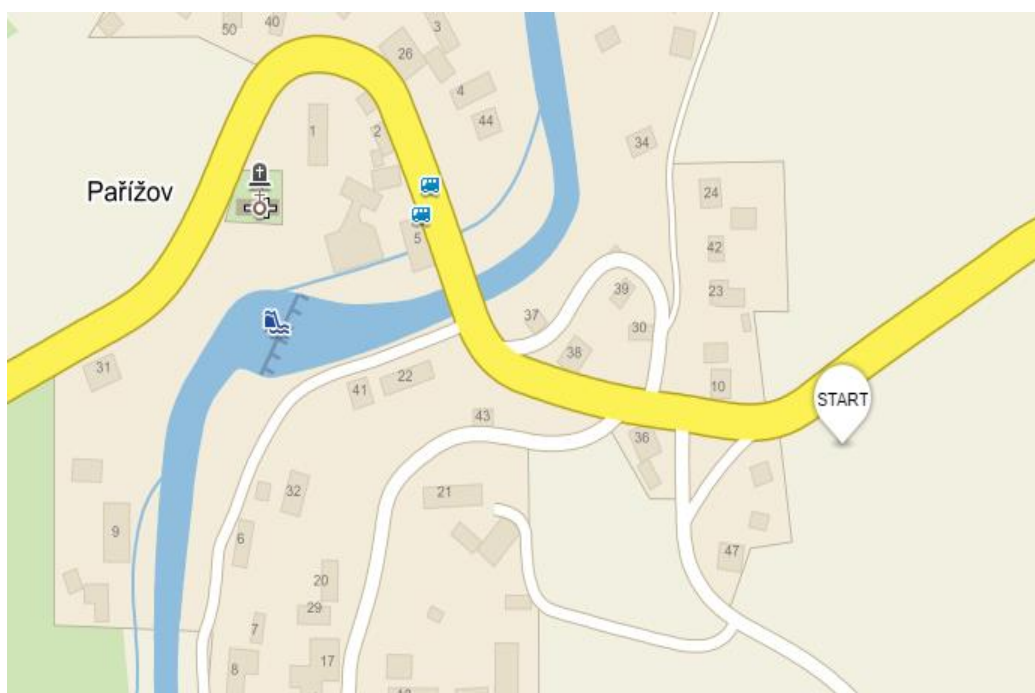

Propozice Doubrava – 6. 4. 2024

VÝDEJ LODÍ: Pařížov – 8:30 – 10:00

10:00 tradiční zahájení vodácké sezóny na Doubravě

10:30 nalodění posádek a začátek volného splutí

Na místě bude stát auto s logy CK Povoda a Půjčovny lodí Samba.

Najdete nás v Pařížově na louce ca 200 m od řeky – za mostem do kopce, na pravém břehu řeky (při pohledu po proudu). Na stejném místě bude značeno centrální parkoviště.

Pokud byste nás nemohli najít, volejte **603 329 879**.

Stejně tak, pokud byste měli během plavby nějaký problém, volejte toto číslo.

SBĚR LODÍ: Ronov nad Doubravou

VRÁCENÍ LODÍ do 16:00.

Lodě budeme sbírat na louce na pravém břehu, ke které dorazíte poté, až proplujete kolem celého Ronova. Vystoupíte kousek před mostem.

GPS: 49.8890150N, 15.5219436E

Těšíme se na Vás!