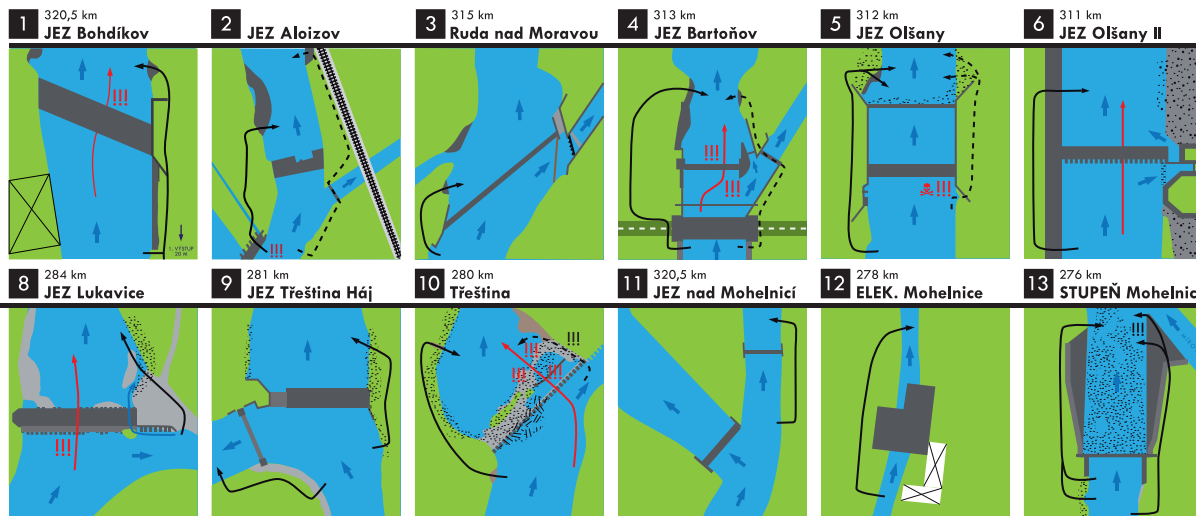

NA VODĚ / NA KOLE / PĚŠKY
 POSBÍREJTE VŠECHNY POINTY
 10 RAZÍTEK=ORIGINÁLNÍ TRIČKO

WATER ELEMENT

Nejširší sortiment lodí
 a vodáckého vybavení v ČR a SR

VYBAVÍME VÁS NA VODU

www.vodacke-centrum.cz
www.vodacky-obchod.sk

IN LIFE
www.in-life.cz

- 350 lodí v půjčovně (kánoe, kajaky, rafty)
- kempy a pointy po celé řece Moravě
- přeprava bagáže mezi pointy zdarma
- info a online rezervace na www.in-life.cz | +420 727 965 970

Bud' **IN** life! WWW.IN-LIFE.CZ

OD HANUŠOVIC AŽ DO OLOMOUCE

LEGENDA

- VLAK
- AUTOBUS
- KEMP
- HOSPODA
- ZÁKLADNA
- DALŠÍ POINT
- NEBEZPEČÍ NESÍJIZDNĚ
- POVOLENO POUZE SRPEN-ZÁŘÍ
- MALÁ VODA
- ZÁKAZ PLAVBY
- KAMENÍ
- POZOR
- PROUDNICE
- NÁROČNÝ SJEZD
- TRASA PŘENOSU

JEZY | KEMPY | IN LIFE POINTY

VODÁČKÁ MAPA ŘEKY MORAVY

OBJEDNÁVKY: WWW.IN-LIFE.CZ | +420 727 965 970

NA VODĚ / NA KOLE / PĚŠKY
POSBÍREJTE VŠECHNY POINTY
10 RAZÍTEK=ORIGINÁLNÍ TRIČKO