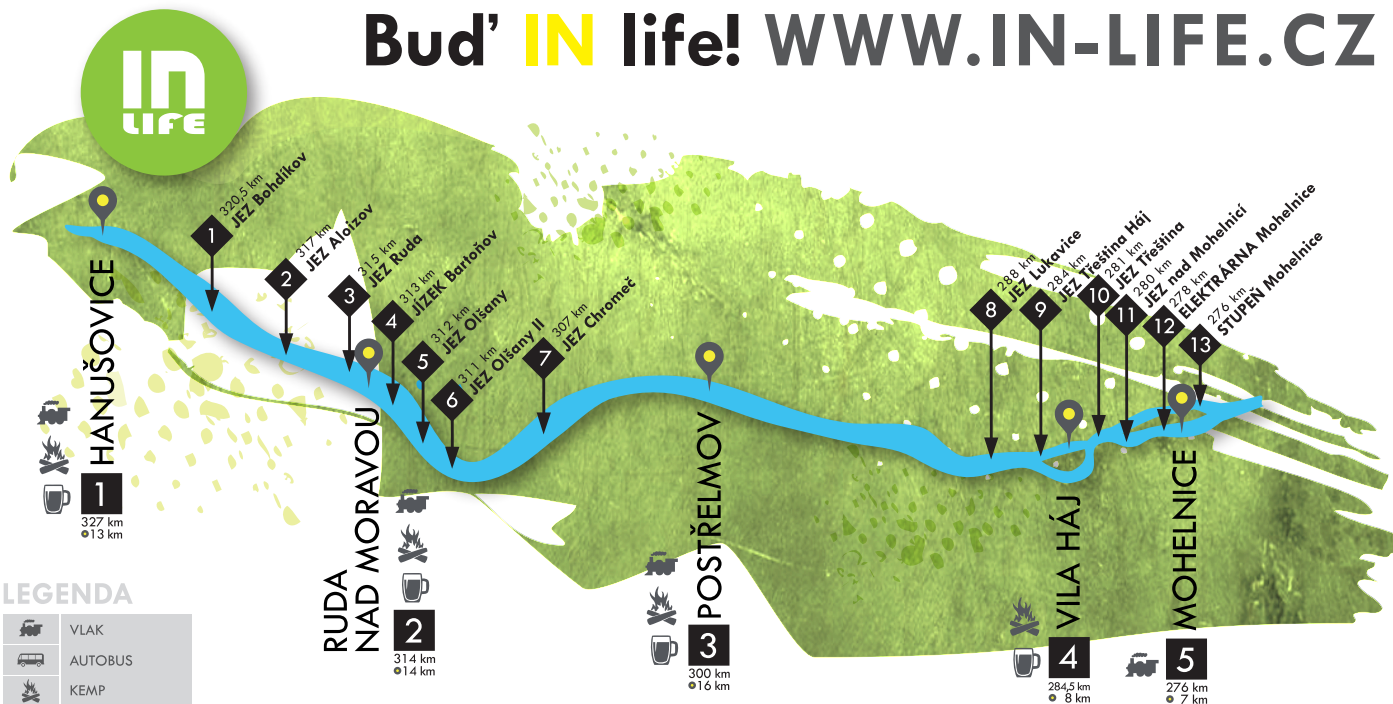

Bud' IN life! WWW.IN-LIFE.CZ

LEGENDA

- VLAK
- AUTOBUS
- KEMP
- HOSPODA
- ZÁKLADNA
- DALŠÍ POINT
- NEBEZPEČÍ NESÍZIDNÉ
- POVOLENO POUZE SRPEN-ZÁŘÍ
- MALÁ VODA
- ZÁKAZ PLYVBY
- KAMENÍ
- POZOR
- PROUDNICE
- NÁROČNÝ SJEZD
- TRASA PŘENOSU

NA VODĚ / NA KOLE / PĚŠKY
 POSBÍREJTE VŠECHNY POINTY
 10 RAZÍTEK=ORIGINÁLNÍ TRIČKO

WATER ELEMENT

Nejširší sortiment lodí
 a vodáckého vybavení v ČR a SR

VYBAVÍME VÁS NA VODU

www.vodacke-centrum.cz
www.vodacky-obchod.sk

Bud' **IN** life! WWW.IN-LIFE.CZ

OD HANUŠOVIC AŽ DO OLOMOUCE

LEGENDA

- VLAK
- AUTOBUS
- KEMP
- HOSPODA
- ZÁKLADNA
- DALŠÍ POINT
- NEBEZPEČÍ NESÍJIZDNĚ
- POVOLENO POUZE SRPEN-ZÁŘÍ
- MALÁ VODA
- ZÁKAZ PLAVBY
- KAMENÍ
- POZOR
- PROUDNICE
- NÁROČNÝ SJEZD
- TRASA PŘENOSU

JEZY | KEMPY | IN LIFE POINTY

VODÁČKÁ MAPA ŘEKY MORAVY

OBJEDNÁVKY: WWW.IN-LIFE.CZ | +420 727 965 970

NA VODĚ / NA KOLE / PĚŠKY
POSBÍREJTE VŠECHNY POINTY
10 RAZÍTEK=ORIGINÁLNÍ TRIČKO