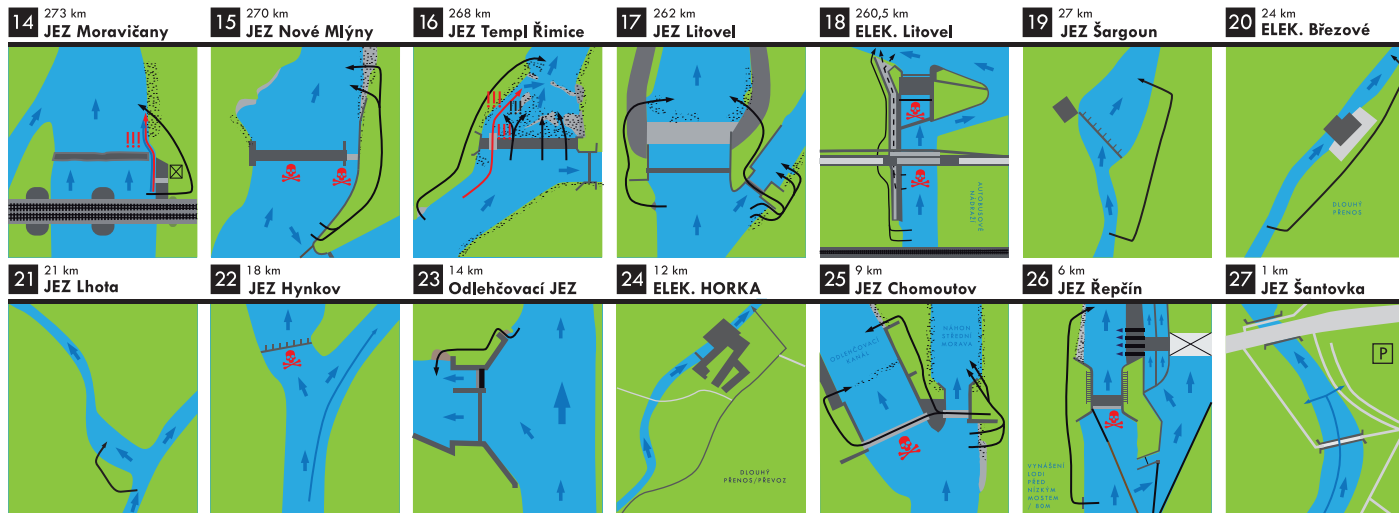

Bud' IN life! WWW.IN-LIFE.CZ

LEGENDA

- VLAK
- AUTOBUS
- KEMP
- HOSPODA
- ZÁKLADNA
- DALŠÍ POINT
- NEBEZPEČÍ NESÍZIDNÉ
- POVOLENO POUZE SRPEN-ZÁŘÍ
- MALÁ VODA
- ZÁKAZ PLYVBY
- KAMENÍ
- POZOR
- PROUDNICE
- NÁROČNÝ SJEZD
- TRASA PŘENOSU

NA VODĚ / NA KOLE / PĚŠKY
 POSBÍREJTE VŠECHNY POINTY
 10 RAZÍTEK=ORIGINÁLNÍ TRIČKO

WATER ELEMENT

Nejširší sortiment lodí
 a vodáckého vybavení v ČR a SR

VYBAVÍME VÁS NA VODU

www.vodacke-centrum.cz
www.vodacky-obchod.sk

Bud' **IN** life! WWW.IN-LIFE.CZ

OD HANUŠOVIC AŽ DO OLOMOUCE

LEGENDA

- VLAK
- AUTOBUS
- KEMP
- HOSPODA
- ZÁKLADNA
- DALŠÍ POINT
- NEBEZPEČÍ NESÍJIZDNĚ
- POVOLENO POUZE SRPEN-ZÁŘÍ
- MALÁ VODA
- ZÁKAZ PLAVBY
- KAMENÍ
- POZOR
- PROUDNICE
- NÁROČNÝ SJEZD
- TRASA PŘENOSU

JEZY | KEMPY | IN LIFE POINTY

VODÁČKÁ MAPA ŘEKY MORAVY

OBJEDNÁVKY: WWW.IN-LIFE.CZ | +420 727 965 970

NA VODĚ / NA KOLE / PĚŠKY
POSBÍREJTE VŠECHNY POINTY
10 RAZÍTEK=ORIGINÁLNÍ TRIČKO