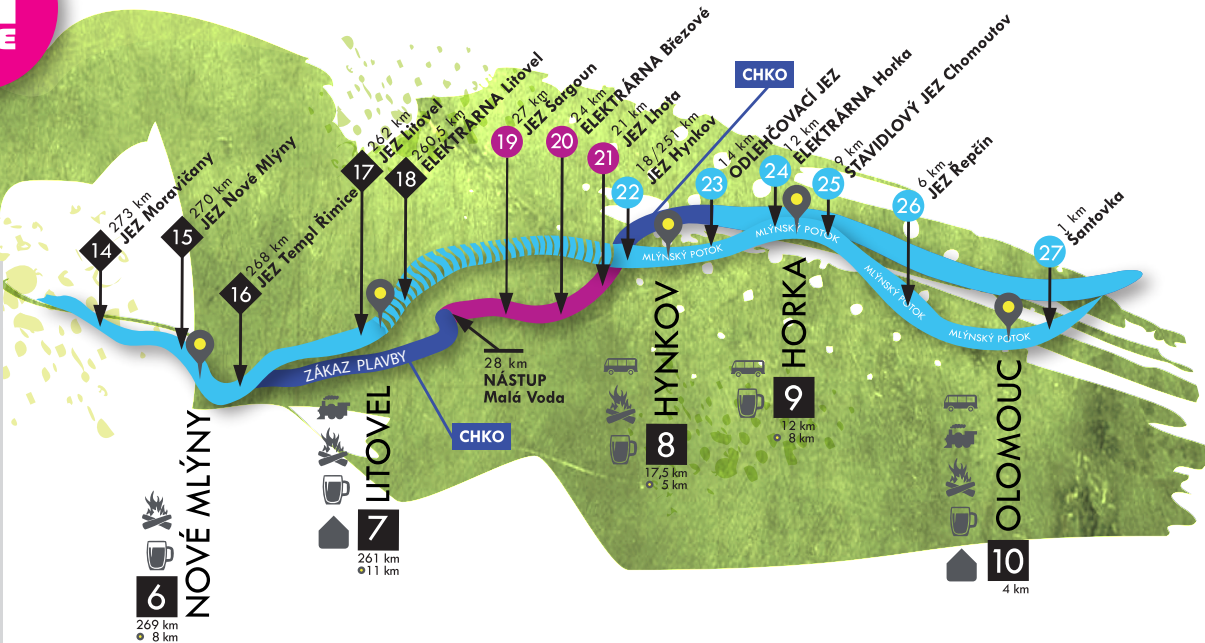

Bud' IN life! WWW.IN-LIFE.CZ

LEGENDA

- VLAK
- AUTOBUS
- KEMP
- HOSPODA
- ZÁKLADNA
- DALŠÍ POINT
- NEBEZPEČÍ NESÍZIDNÉ
- POVOLENO POUZE SRPEN-ZÁŘÍ
- MALÁ VODA
- ZÁKAZ PLYVBY
- KAMENÍ
- POZOR
- PROUDNICE
- NÁROČNÝ SJEZD
- TRASA PŘENOSU

NA VODĚ / NA KOLE / PĚŠKY
 POSBÍREJTE VŠECHNY POINTY
 10 RAZÍTEK=ORIGINÁLNÍ TRIČKO

WATER ELEMENT

Nejširší sortiment lodí
 a vodáckého vybavení v ČR a SR

VYBAVÍME VÁS NA VODU

www.vodacke-centrum.cz
www.vodacky-obchod.sk

Bud' **IN** life! WWW.IN-LIFE.CZ

OD HANUŠOVIC AŽ DO OLOMOUCE

LEGENDA

- VLAK
- AUTOBUS
- KEMP
- HOSPODA
- ZÁKLADNA
- DALŠÍ POINT
- NEBEZPEČÍ NESÍJIZDNĚ
- POVOLENO POUZE SRPEN-ZÁŘÍ
- MALÁ VODA
- ZÁKAZ PLAVBY
- KAMENÍ
- POZOR
- PROUDNICE
- NÁROČNÝ SJEZD
- TRASA PŘENOSU

JEZY | KEMPY | IN LIFE POINTY

VODÁČKÁ MAPA ŘEKY MORAVY

OBJEDNÁVKY: WWW.IN-LIFE.CZ | +420 727 965 970

NA VODĚ / NA KOLE / PĚŠKY
POSBÍREJTE VŠECHNY POINTY
10 RAZÍTEK=ORIGINÁLNÍ TRIČKO